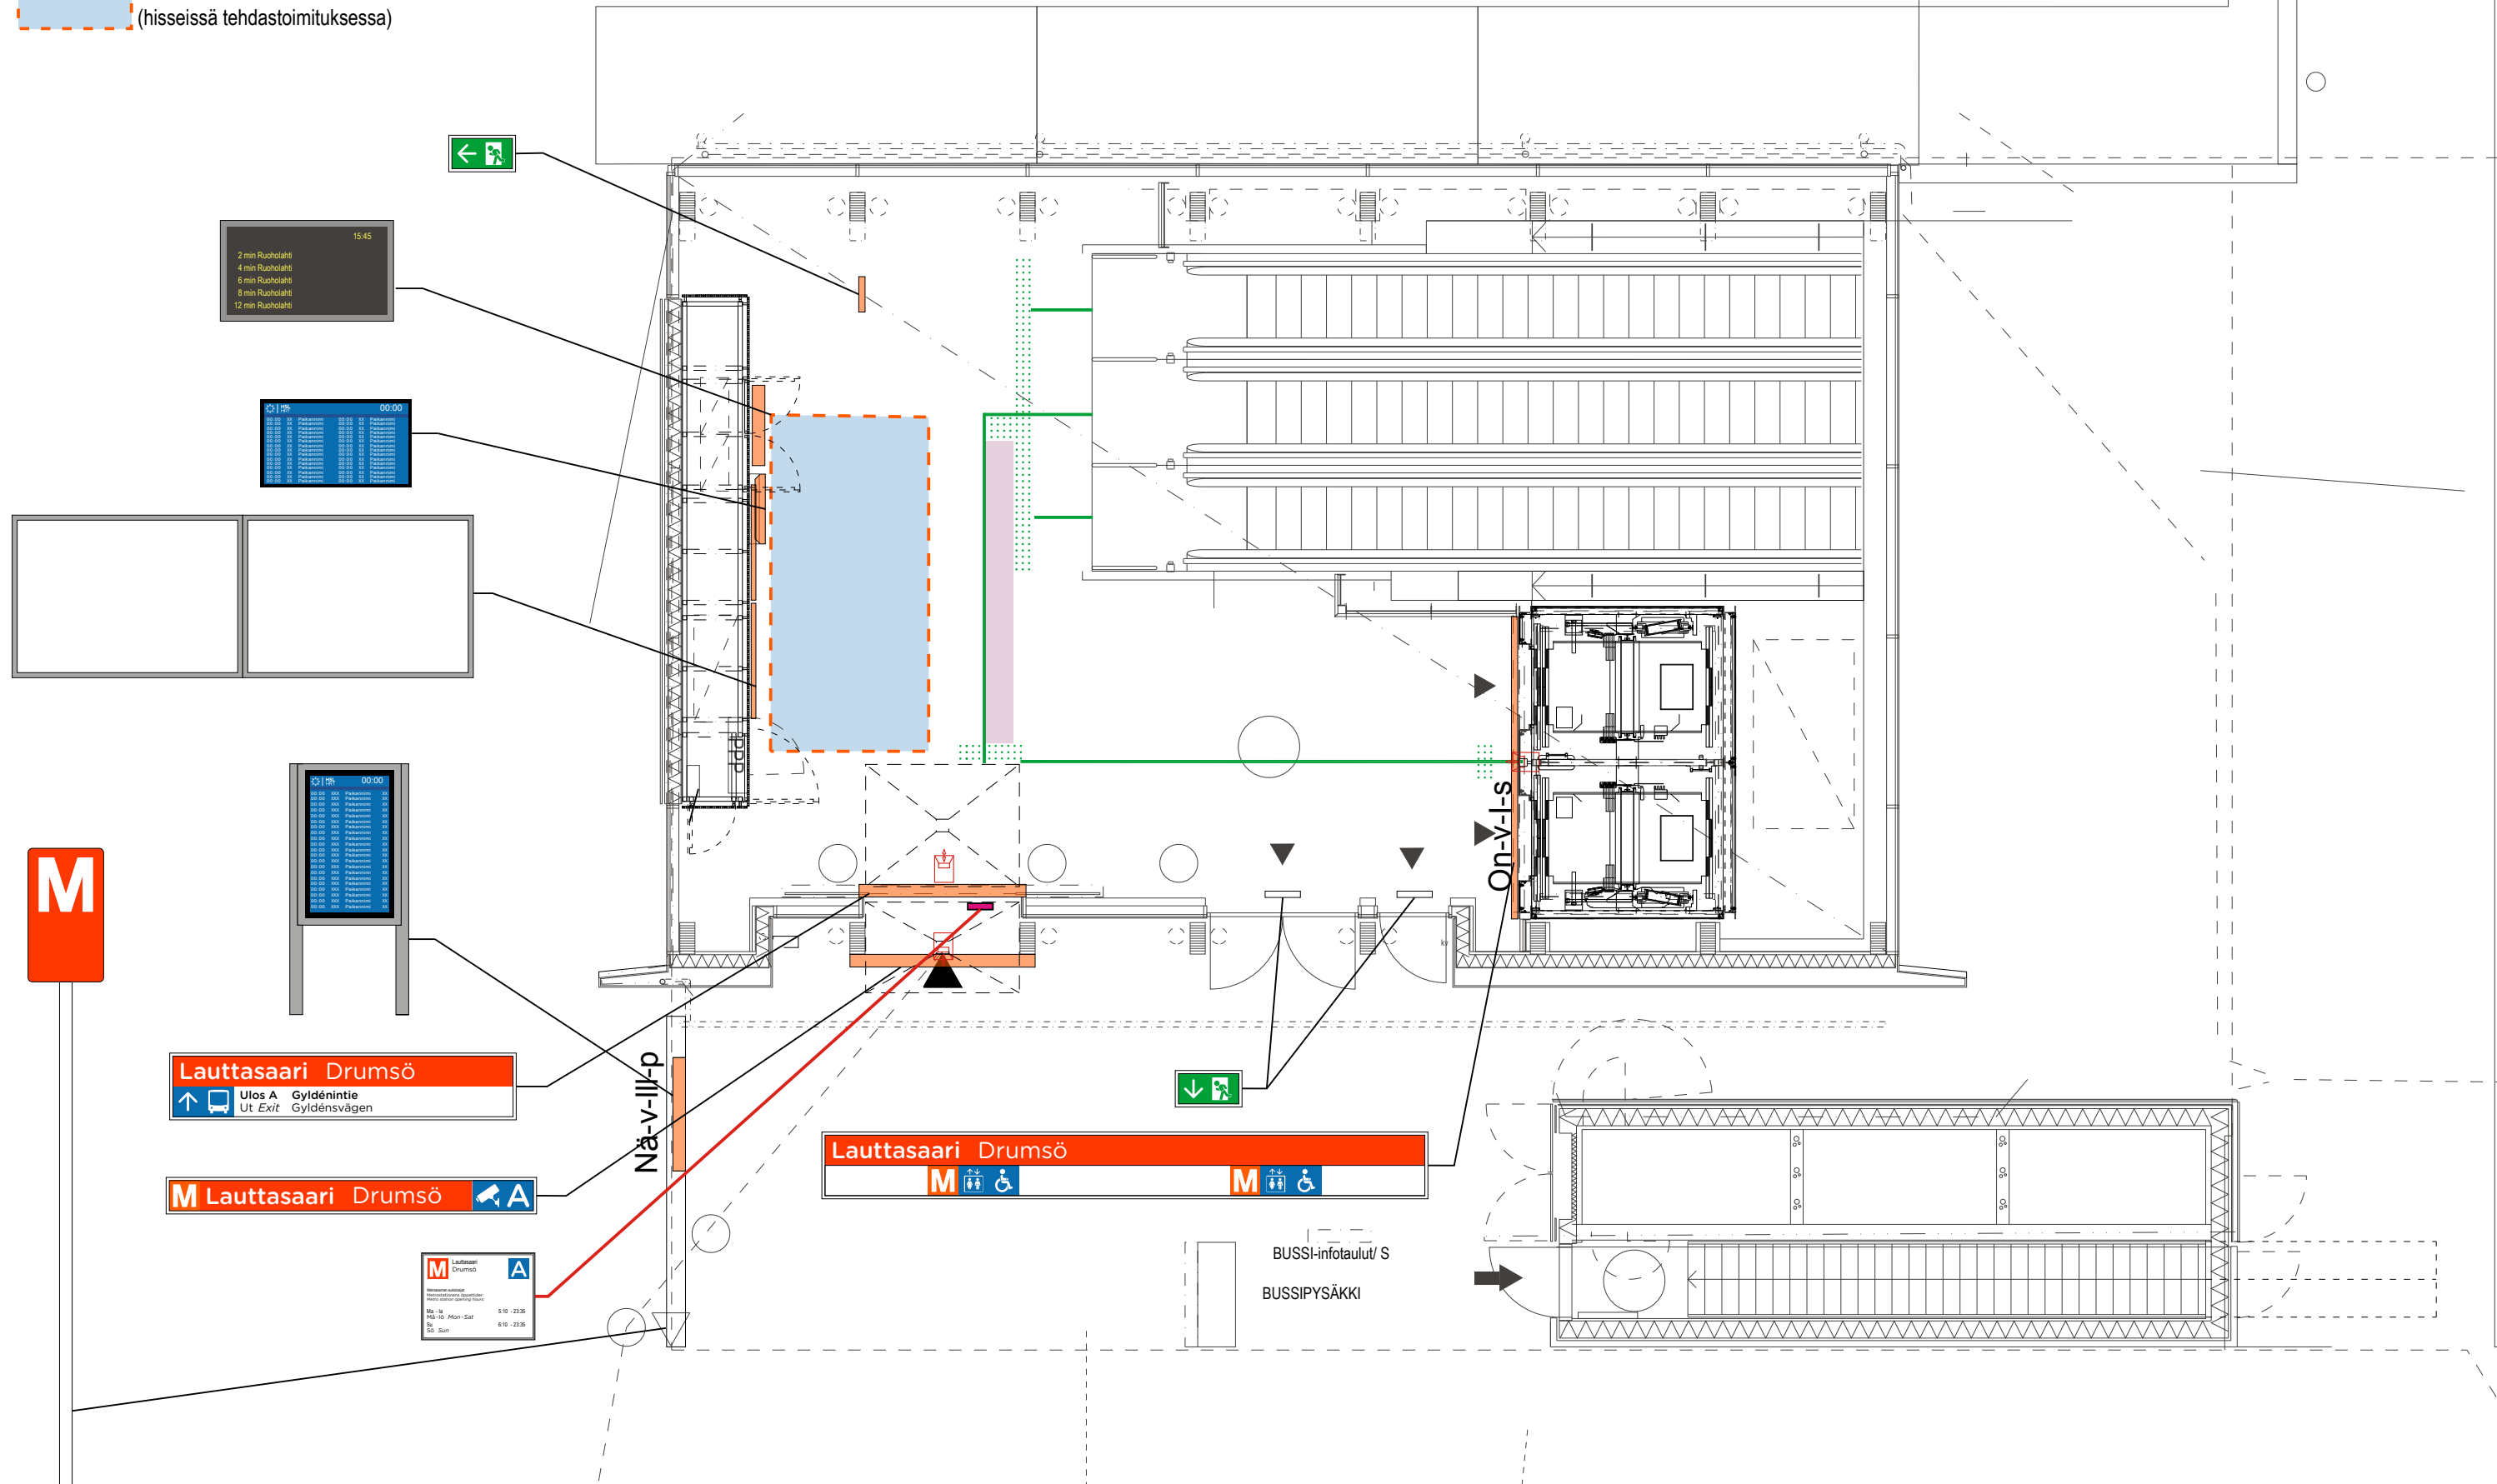

-  =ÄÄNIMAJAKKA
(hisseissä
tehdastoimituksessa)
-  =INDUKTIOSILMUKALLA
VARUSTETTU ALUE
(hisseissä tehdastoimituksessa)

Lauttasaari Drumsö
 ← Kauppaneuvoksentie Kommerserådvägen ↑ Ulos B Ut Exit Otavantie Karlavägen Lauttasaarentie Drumsövägen →

Lauttasaari Drumsö
 ↑ M

WC WC WC

M Lauttasaari Drumsö B
 Ma-Sa 6:10 - 23:30
 Su 6:10 - 23:30

80e

Matkakortinlukija + jalusta

15:45
 2 min Ruuholahti
 4 min Ruuholahti
 6 min Ruuholahti
 8 min Ruuholahti
 12 min Ruuholahti

80e

Laiturialue
 Plattformråde
 Platform area

→ =ÄÄNIMAJAKKA (hisseissä tehdastoimituksessa)

▭ =INDUKTIOSILMUKALLA VARUSTETTU ALUE (hisseissä tehdastoimituksessa)

Lauttasaari Drumsö
 Ulos A Gyldénintie
 Ut Exit Gyldeńsvägen