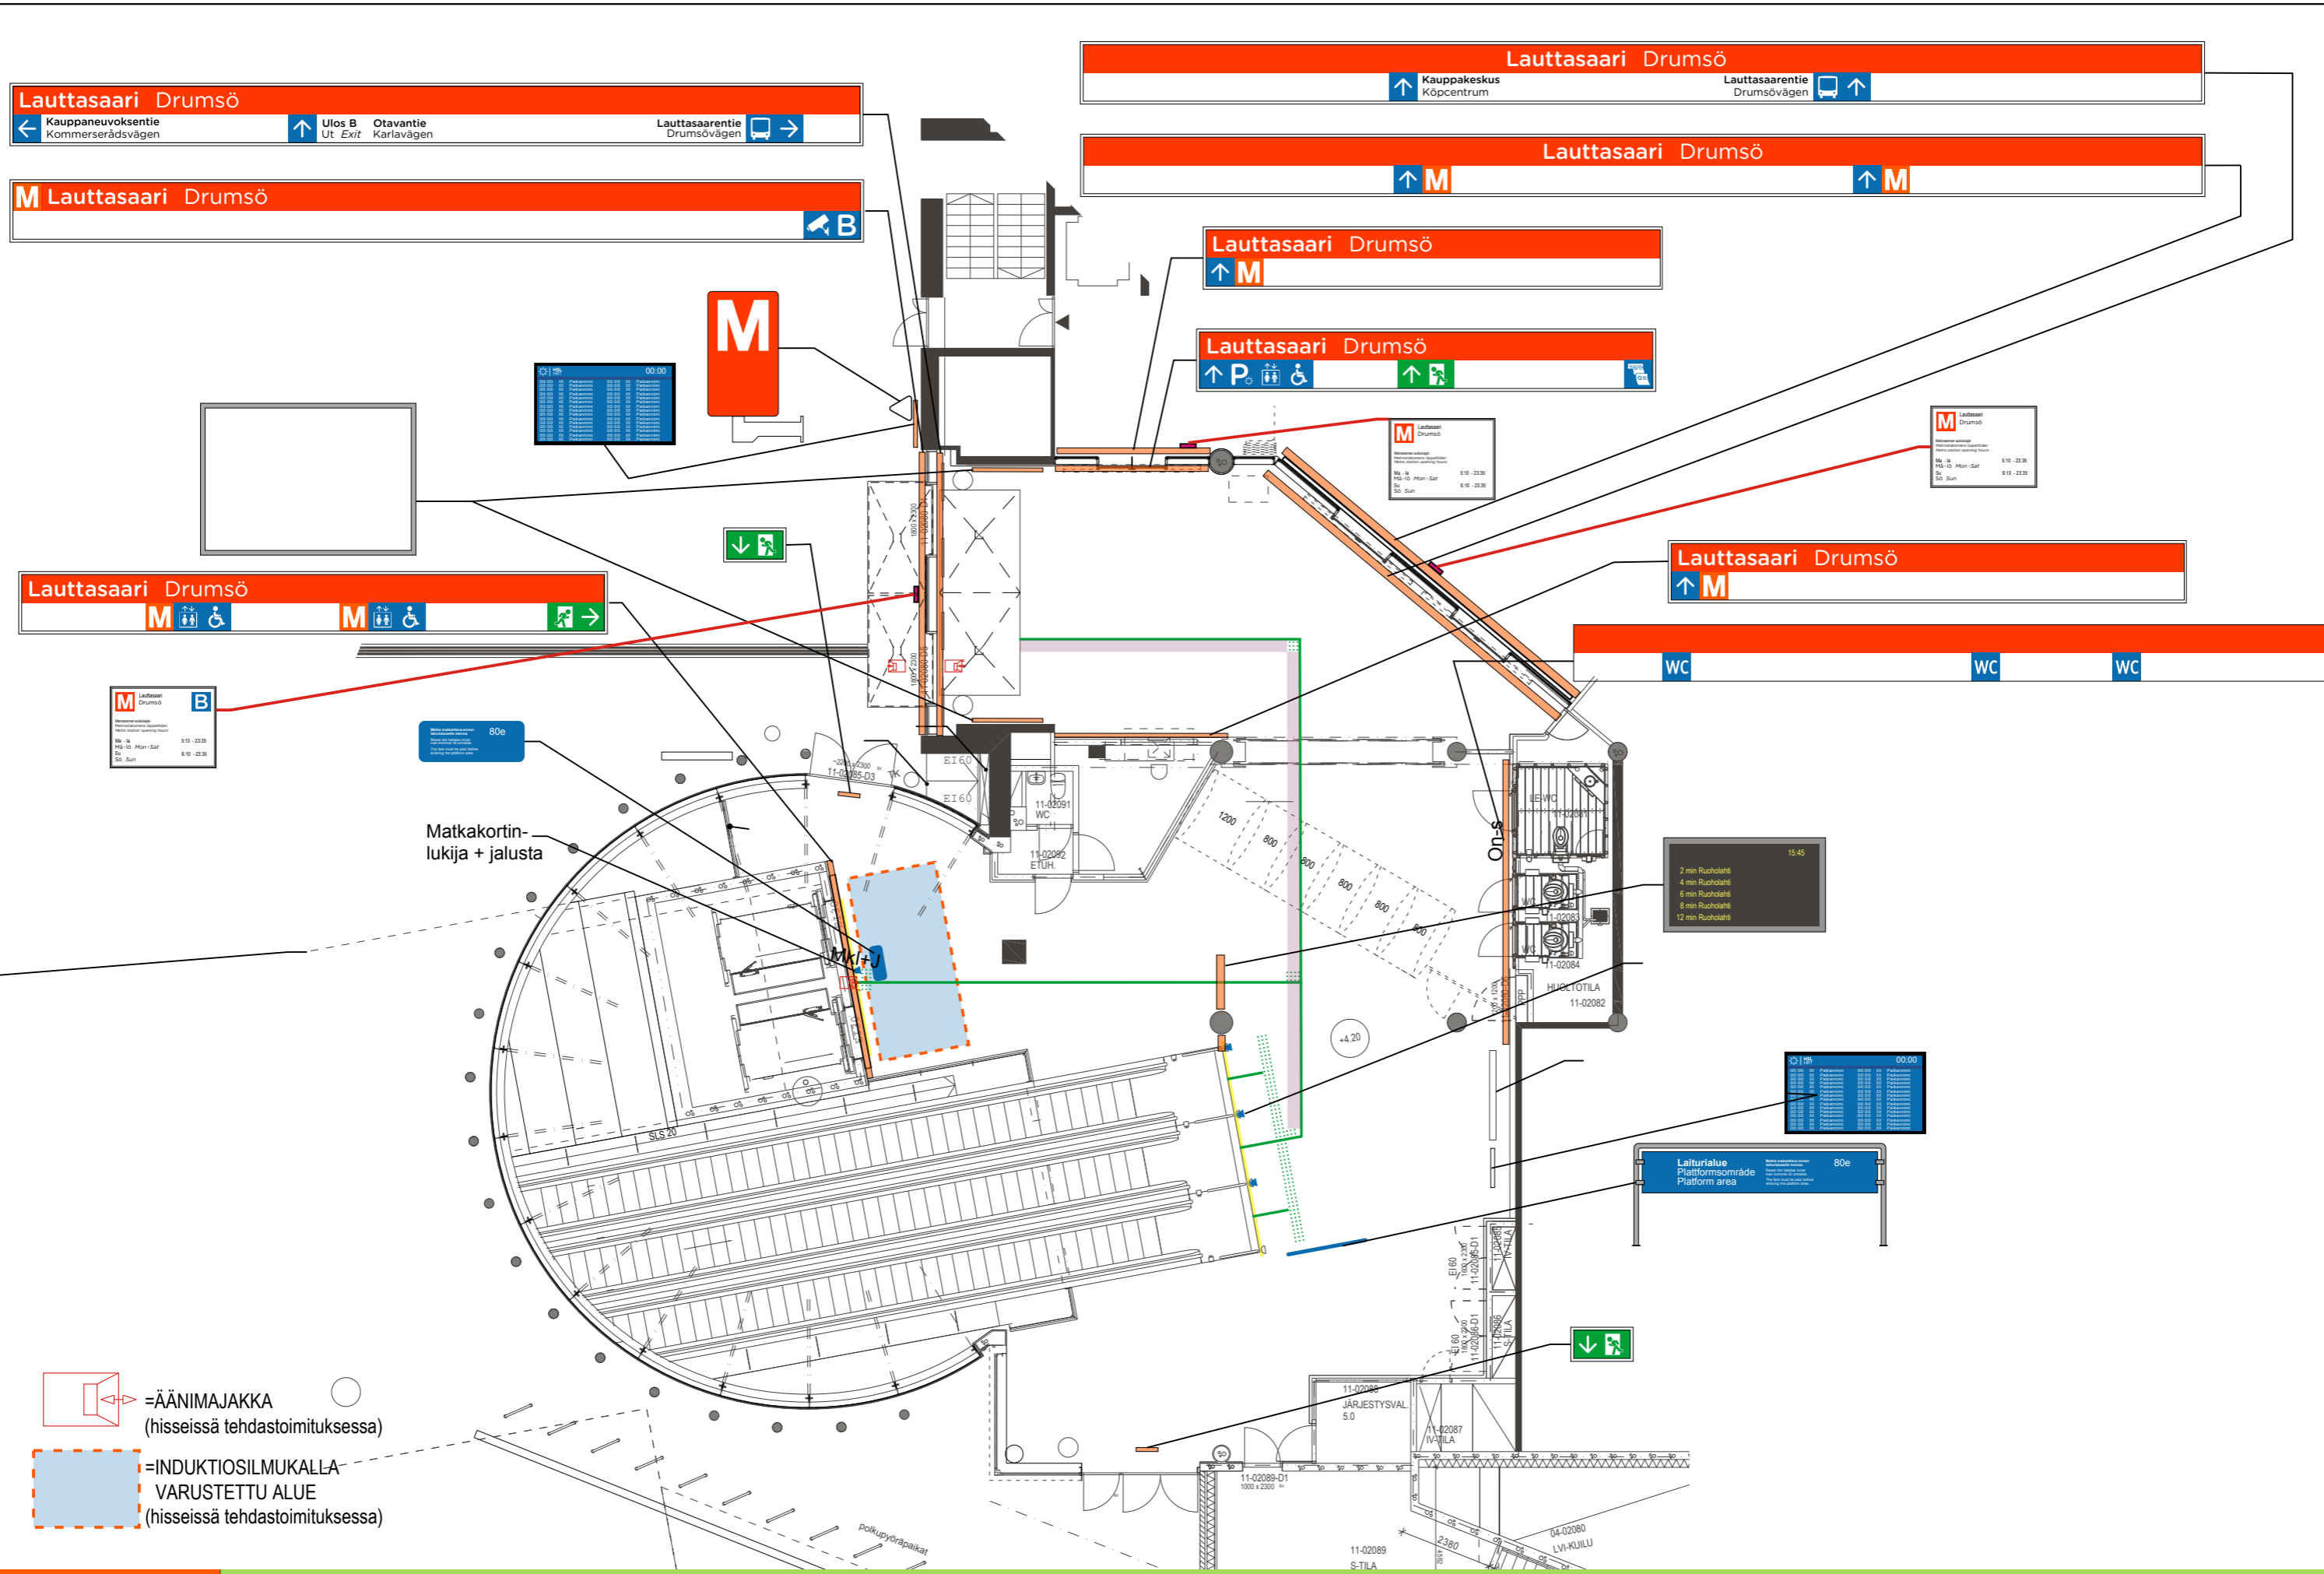

-  =ÄÄNIMAJAKKA
(hisseissä
tehdastoimituksessa)
-  =INDUKTIOSILMUKALLA
VARUSTETTU ALUE
(hisseissä tehdastoimituksessa)

Lauttasaari Drumsö
 ← Kauppaneuvoksentie Kommerserådvägen ↑ Ulos B Ut Exit Otavantie Karlavägen Lauttasaarentie Drumsövägen →

M Lauttasaari Drumsö → B

Lauttasaari Drumsö
 ↑ Kauppakeskus Köpcentrum Lauttasaarentie Drumsövägen →

Lauttasaari Drumsö
 ↑ M ↑ M

Lauttasaari Drumsö
 ↑ M

Lauttasaari Drumsö
 ↑ P ↑ ↑ ↑

Lauttasaari Drumsö
 M ↑ ↑ M ↑ ↑ ↑

Lauttasaari Drumsö
 ↑ M

WC WC WC

M Lauttasaari Drumsö B
 Ma-Sa 6:10 - 23:30
 Su 6:10 - 23:30

80e

Matkakortinlukija + jalusta

15:45
 2 min Ruuholahti
 4 min Ruuholahti
 6 min Ruuholahti
 8 min Ruuholahti
 12 min Ruuholahti

80e

Laiturialue
 Plattformråde
 Platform area

→ =ÄÄNIMAJAKKA (hisseissä tehdastoimituksessa)

▭ =INDUKTIOSILMUKALLA VARUSTETTU ALUE (hisseissä tehdastoimituksessa)

Lauttasaari Drumsö
 Ulos A Gyldénintie
 Ut Exit Gyldeńsvägen