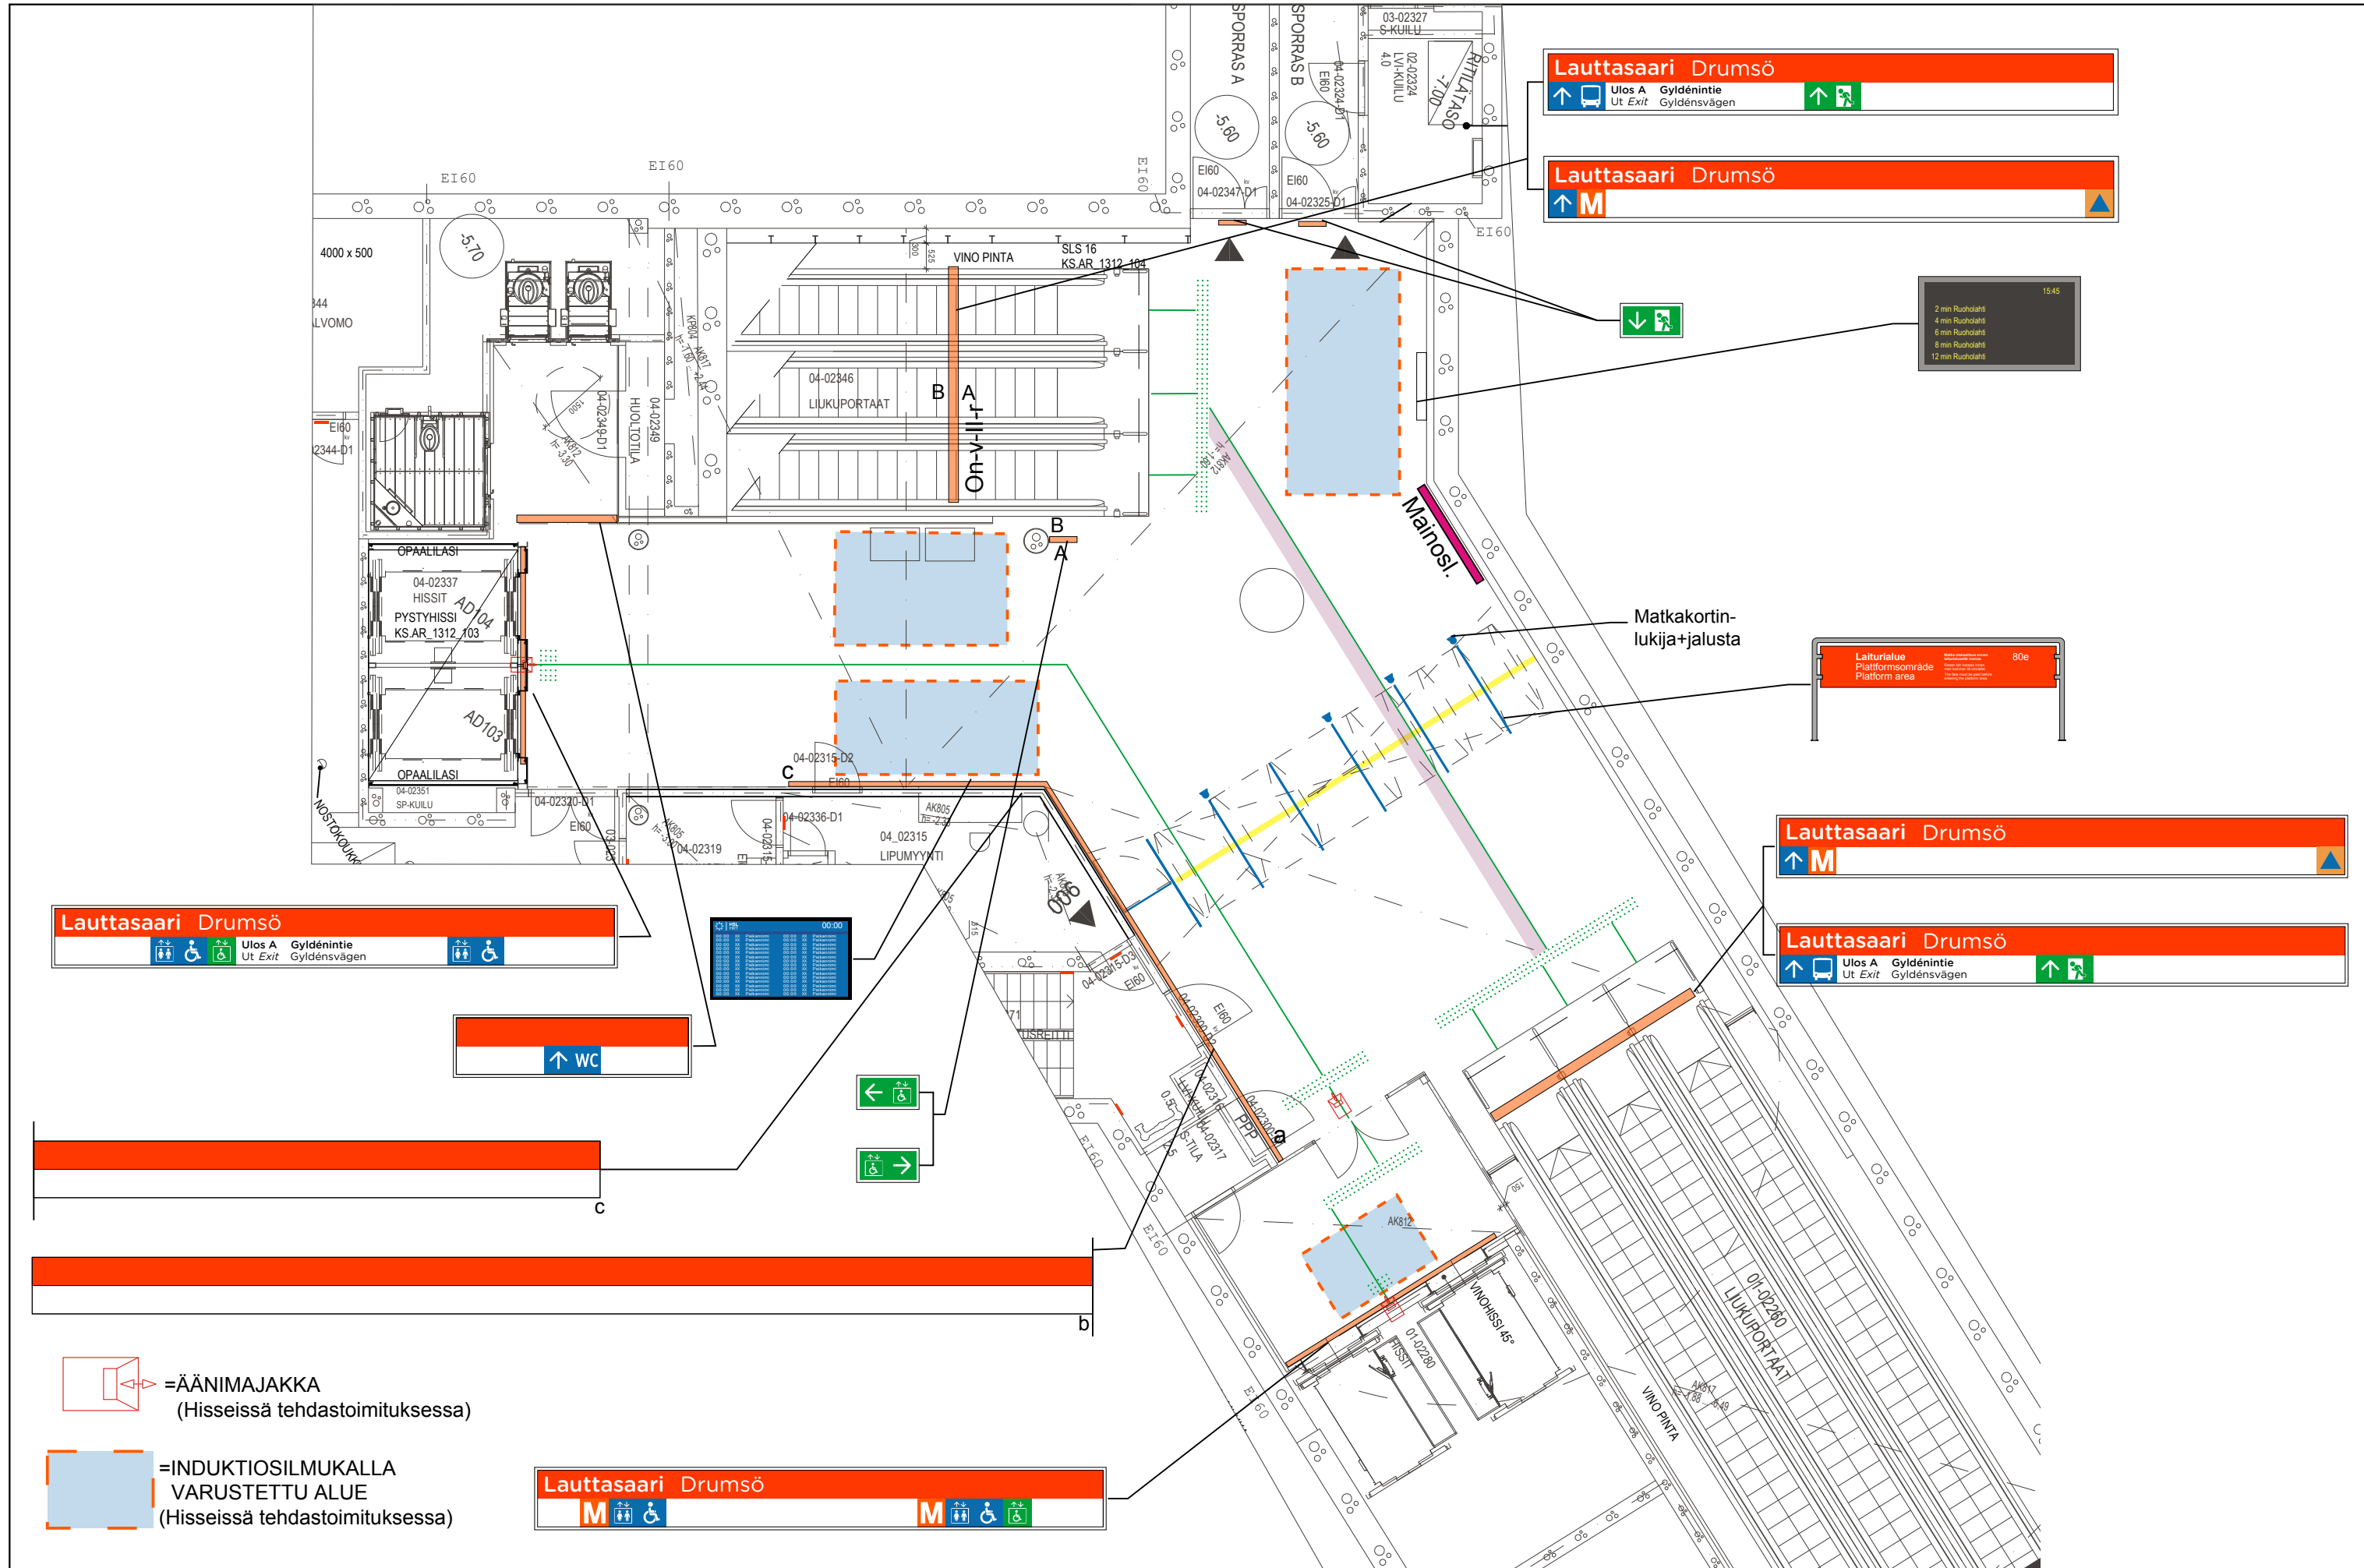

-  =ÄÄNIMAJAKKA
(hisseissä
tehdastoimituksessa)
-  =INDUKTIOSILMUKALLA
VARUSTETTU ALUE
(hisseissä tehdastoimituksessa)

Lauttasaari Drumsö
 ← Kauppaneuvoksentie Kommerserådvägen ↑ Ulos B Ut Exit Otavantie Karlavägen Lauttasaarentie Drumsövägen →

Lauttasaari Drumsö
 ↑ M

WC WC WC

M Lauttasaari Drumsö B
 Ma-Sa 6:10 - 23:30
 Su 6:10 - 23:30

80e

Matkakortinlukija + jalusta

15:45
 2 min Ruuholahti
 4 min Ruuholahti
 6 min Ruuholahti
 8 min Ruuholahti
 12 min Ruuholahti

80e

Laiturialue
 Plattformråde
 Platform area

→ =ÄÄNIMAJAKKA (hisseissä tehdastoimituksessa)

▭ =INDUKTIOSILMUKALLA VARUSTETTU ALUE (hisseissä tehdastoimituksessa)

Lauttasaari Drumsö
 Ulos A Gyldénintie
 Ut Exit Gyldeńsvägen